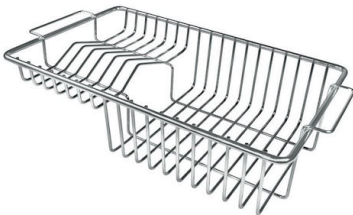

Fregadero Stripe

Cubeta a la derecha

fregaderos

Código: 4503 051

CARACTERÍSTICAS

-
- CUBETA DE RADIO ESTRECHO** Cubetas de formas cuadradas con un diseño moderno y una mayor capacidad. Para una estética minimalista conjugada con la máxima comodidad.
-
- CUBETA PROFUNDA** Fregaderos que alcanzan una profundidad importante, más de 20 cm, gracias a la tecnología de producción avanzada, que ofrecen gran capacidad y practicidad en todas las operaciones de lavado.
-
- DESAGÜE 3,5" BASKET** Desagüe grande de 3,5" equipado con el práctico tapón cestillo que impide el flujo de las partes sólidas en la alcantarilla.
-
- FREGADEROS DE ESPESOR** Acero 1 mm de espesor. Un espesor importante que garantiza máxima robustez para los fregaderos que no conocen las señales del envejecimiento.
-
- POSIBILIDAD SEGUNDO / TERCER ORIFICIO** El fregadero se puede personalizar con la ejecución de orificios adicionales, especificados en fase de pedido, utilizables para monomandos de doble orificio, para desagües con mando a distancia o para la instalación de dispensadores para el jabón. Las posiciones se indican en los diseños con orificios por una línea discontinua.
-
- REBOSADERO PERIMETRAL** El rebosadero es una seguridad siempre presente en los fregaderos Foster que impide el desbordamiento del agua de la cubeta en caso de olvido. La solución del desagüe perimetral mejora la estética gracias a la forma cuadrada y esencial.
-

Desagüe Desagüe con mando automático PM

DIBUJOS TÉCNICOS

GALERÍA

EL PAQUETE INCLUYE

Desagüe automático - PM
8407 113

ACCESORIOS OPCIONALES

Rejilla portaplatos inox
8100 305

Tabla de corte de madera Iroko
8643 117

MARIDAJE RECOMENDADO

Monomando Milanello
8425 100

Monomando NYC
8486 000