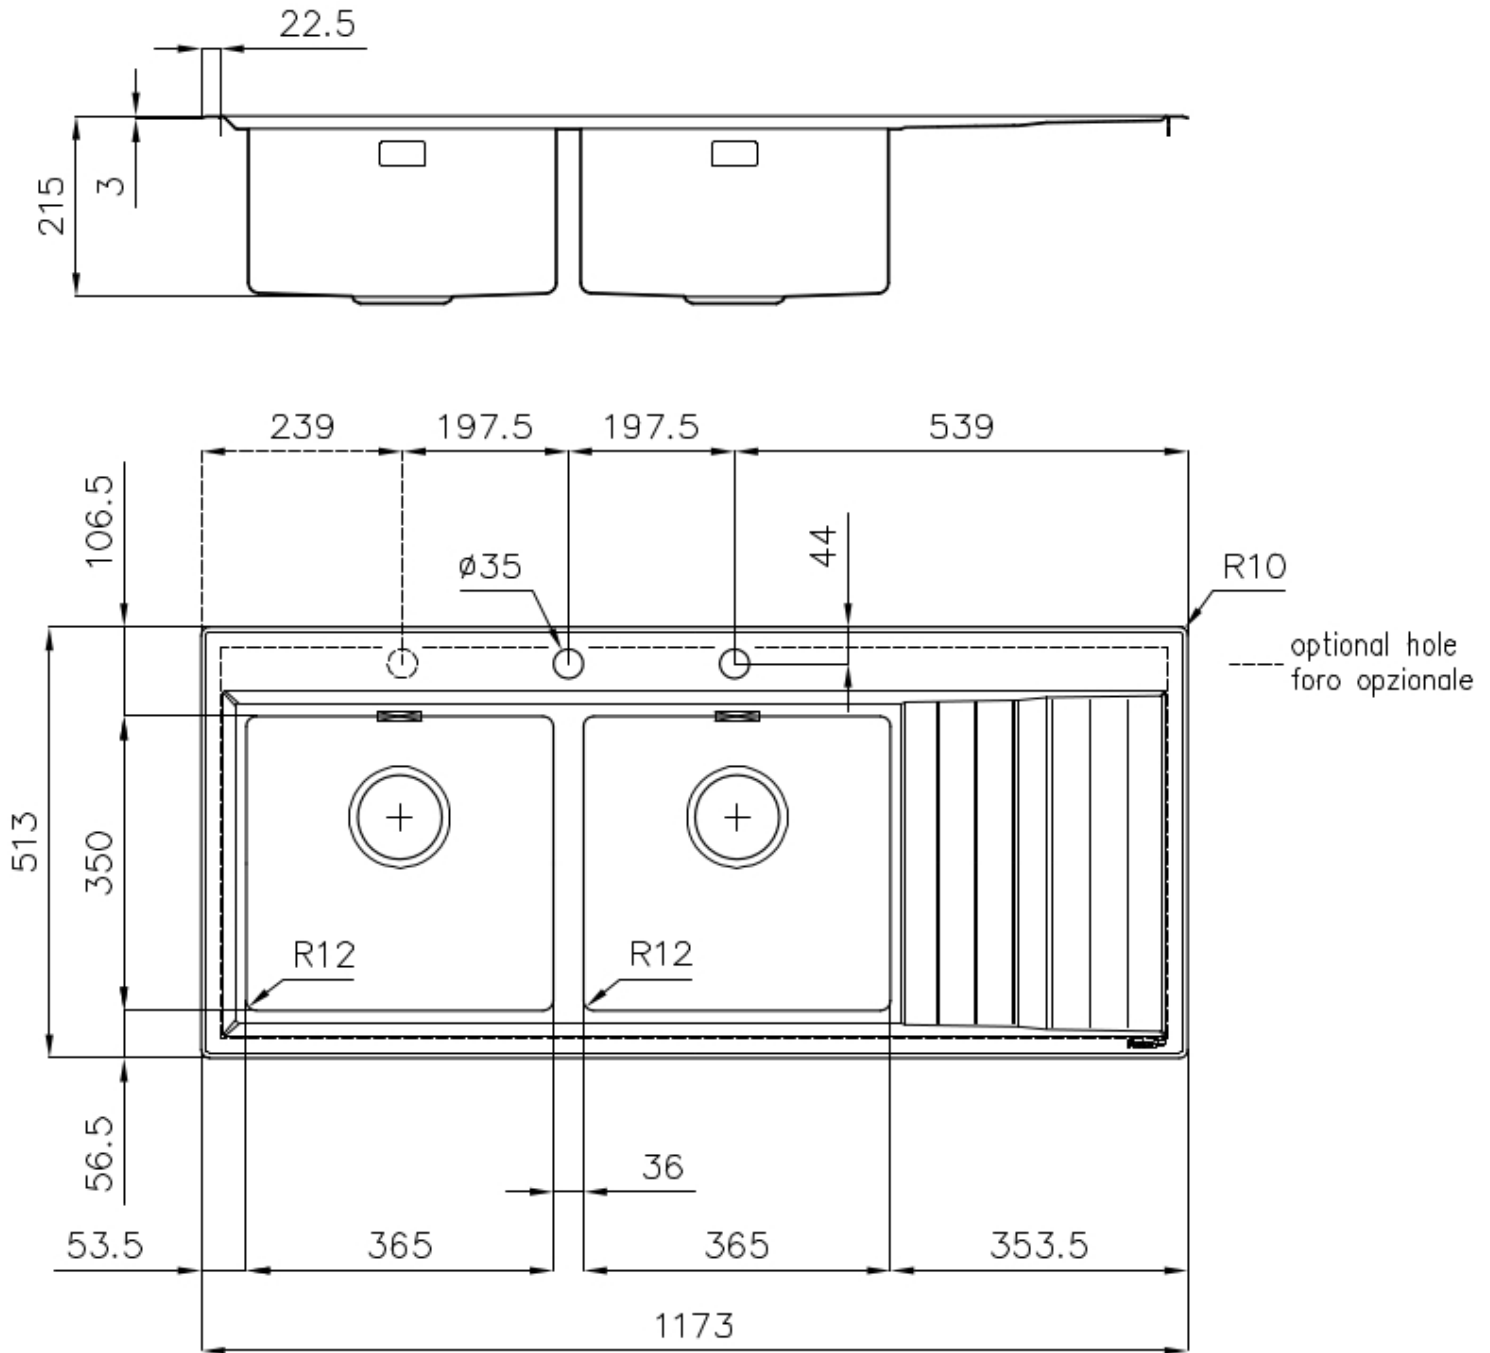

DIBUJOS TÉCNICOS